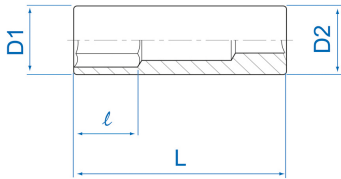

### **M** Douille longue métrique 6 pans 1/4"

DIN 3124

- Métrique
- Chrome Vanadium, finition chromée polie

	Dimension (mm)	D1 (mm)	D2 (mm)	L (mm)	l (mm)	Poids (g)
223504M	4	6.8	11.8	50	6	20
223545M	4.5	7.4	11.8	50	7	21
223505M	5	8	11.8	50	7	21
223555M	5.5	8.7	11.8	50	9	21
223506M	6	9.2	11.8	50	9	23
223507M	7	10.3	11.8	50	15	23
223508M	8	11.8	11.8	50	15	24
223509M	9	13	13	50	15	29
223510M	10	14.5	14.5	50	15	38
223511M	11	15.8	15.8	50	21	44
223512M	12	16.8	16.8	50	21	53
223513M	13	17.8	17.8	50	21	51
223514M	14	19.8	19.8	50	21	68